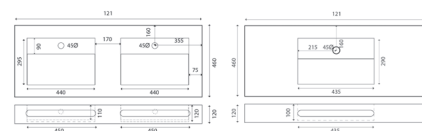

LAVABO LINEA EMOTION MOD. CONFIDENCE 04

185-MCN04

MATERIALE Miscela di resine e fibre minerali
FINITURE Bianco matt, Beige matt
SPECIFICHE Doppia vasca e doppio porta asciugamani. Con fori troppo pieno, hidden drain, foro drenaggio nascosto. Con foro troppo pieno. Installazione sospesa con staffe consigliate art. 214-M2056.