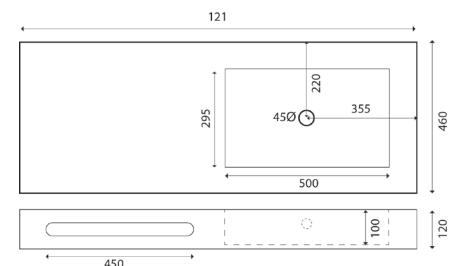

LAVABO LINEA EMOTION MOD. SHARP 03
185-MSH03

MATERIALE Miscela di resine e fibre minerali
FINITURE Bianco matt, Beige matt
SPECIFICHE Vasca a destra e porta asciugamani a sinistra. Con foro troppo pieno. Installazione sospesa con staffe consigliate art. 214-M2056.