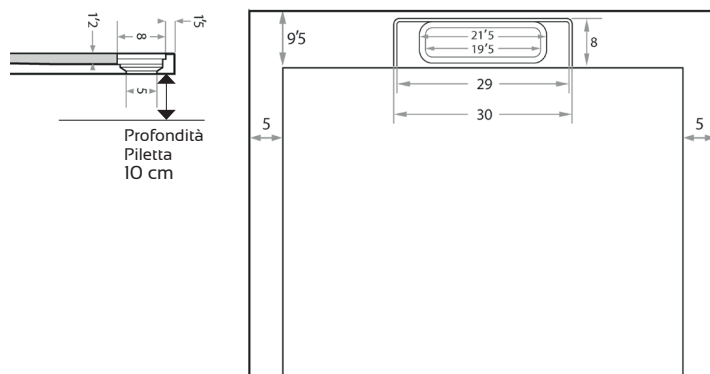

FINITURE	BIANCO/ WHITE 9003		BEIGE 9001	
FINITURE	NERO /BLACK GRAPHITE 7016		GRIGIO/ LIGHT GREY 7037