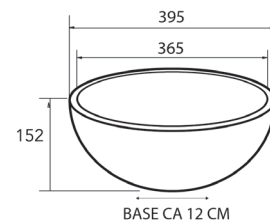

185-MSI-B44	Bianco L.44 x 28 x h 12,5
185-MSI-C44	Beige L.44 x 28 x h 12,5

LAVABO D'APPOGGIO LINEA EMOTION MOD. SENSE

185-MSE

MATERIALE Miscela di resine e fibre naturali
FINITURE Bianco Matt, Beige matt
SPECIFICHE Installazione ad appoggio senza troppopieno. Abbinabile alla Base Emotion art. 185-MZB.