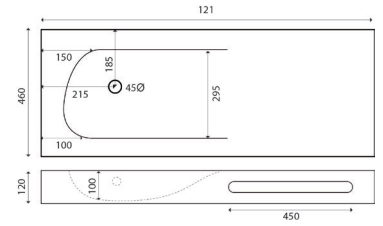

LAVABO LINEA EMOTION MOD. JOY 02
185-MJY02

MATERIALE Miscela di resine e fibre naturali
FINITURE Bianco matt, Beige matt
SPECIFICHE Vasca a sinistra e porta asciugamani a destra. Con foro troppo pieno. Installazione sospesa con staffe consigliate art. 214-M2056.