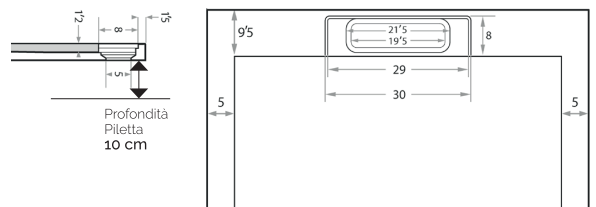

FINITURE

**BIANCO/
WHITE**
9003

BEIGE 9001

**NERO /BLACK
GRAPHITE**
7016

**GRIGIO/
LIGHT GREY**
7037