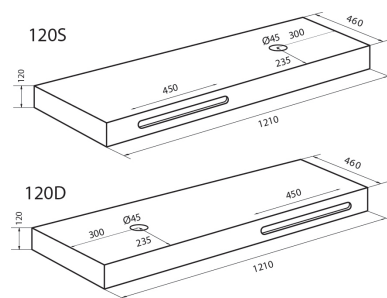

LAVABO LINEA EMOTION MOD. CONFIDENCE 04

185-MCN04

MATERIALE Miscela di resine e fibre minerali
FINITURE Bianco matt, Beige matt
SPECIFICHE Doppia vasca e doppio porta asciugamani. Con fori troppo pieno, hidden drain, foro drenaggio nascosto. Con foro troppo pieno. Installazione sospesa con staffe consigliate art. 214-M2056.

185-MCN04-B120	Bianco 121x46xh12 doppia vasca
185-MCN04-C120	Beige 121x46xh12 doppia vasca

LAVABO D'APPOGGIO LINEA EMOTION MOD. SIMPATHY

185-MSI

MATERIALE Miscela di resine e fibre minerali
FINITURE Bianco matt, Beige matt
SPECIFICHE Installazione ad appoggio senza troppopieno. Abbinabile alla Base Emotion art. 185-MZB.

185-MSI-B44	Bianco L.44 x 28 x h 12,5
185-MSI-C44	Beige L.44 x 28 x h 12,5

LAVABO D'APPOGGIO LINEA EMOTION MOD. SENSE

185-MSE

MATERIALE Miscela di resine e fibre naturali
FINITURE Bianco Matt, Beige matt
SPECIFICHE Installazione ad appoggio senza troppopieno. Abbinabile alla Base Emotion art. 185-MZB.

185-MSE-B040	Bianco - Diam. 40
185-MSE-C040	Beige - Diam. 40

BASE LINEA EMOTION

185-MZB

MATERIALE Miscela di resine e fibre minerali
FINITURE Bianco matt, Beige matt
SPECIFICHE Base per lavabi linea Emotion Sense (185-MSE-...) e Simpathy (185-MSI-...) con porta asciugamani incorporato su lato destro o sinistro.

185-MZB-B120D	Bianco 121x46xh12 porta asciugamani a DX
185-MZB-B120S	Bianco 121x46xh12 porta asciugamani a SX
185-MZB-C120D	Beige 121x46xh12 porta asciugamani a DX
185-MZB-C120S	Beige 121x46xh12 porta asciugamani a SX