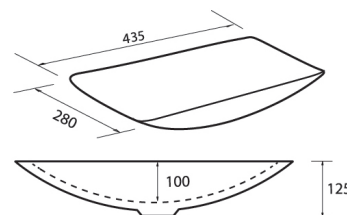

LAVABO D'APPOGGIO LINEA EMOTION MOD. SIMPATHY

185-MSI

MATERIALE Miscela di resine e fibre minerali
FINITURE Bianco matt, Beige matt
SPECIFICHE Installazione ad appoggio senza troppopieno. Abbinabile alla Base Emotion art. 185-MZB.