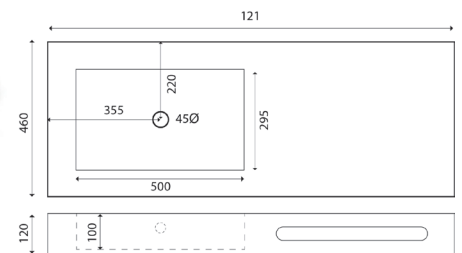

LAVABO LINEA EMOTION MOD. SHARP 02
185-MSH02

MATERIALE Miscela di resine e fibre naturali
FINITURE Bianco matt, Beige matt
SPECIFICHE Vasca a sinistra e porta asciugamani a destra. Con foro troppo pieno. Installazione sospesa con staffe consigliate art. 214-M2056.