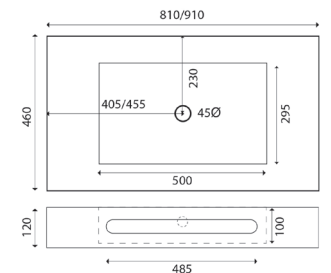

LAVABO LINEA EMOTION MOD. SHARP 01
185-MSH01

MATERIALE Miscela di resine e fibre naturali
FINITURE Bianco matt, Beige matt
SPECIFICHE Installazione sospesa. Vasca centrale / porta asciugamani centrale. Con foro troppo pieno. Staffe consigliate per installazione art. 214-M2056.